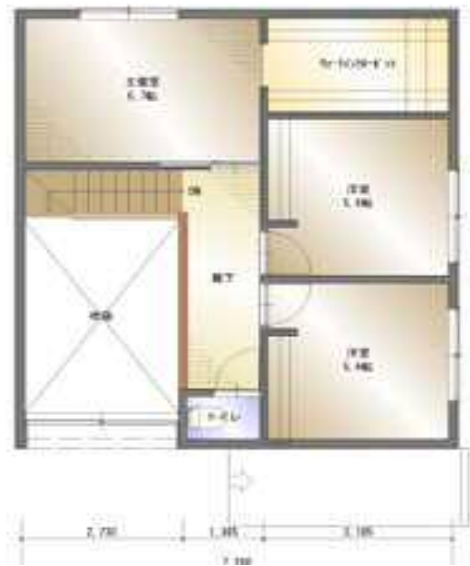

気になる間取りは??

吹き抜けリビングで開放感たっぷり。

水回りは家事導線を考えた配置。

床材は温かみのある突板フローリング。

素足で生活できるので小さいお子さんがいるご家庭には嬉しい。

3LDK+畳コーナー 3台駐車可能

ナビ：熊本市東区戸島1丁目12番付近

LINEで登録の方限定